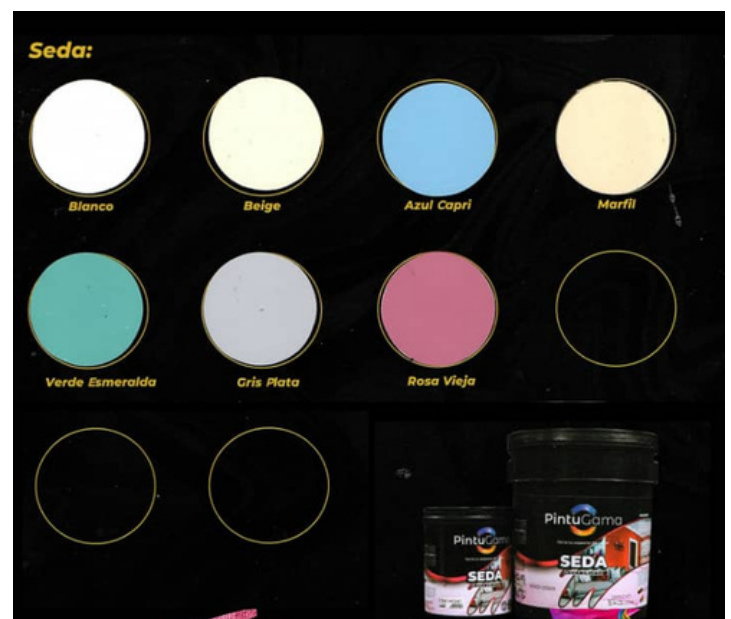

PINTUGAMA SEDA

CLASE A

Cuñete $72
Galón colores $22